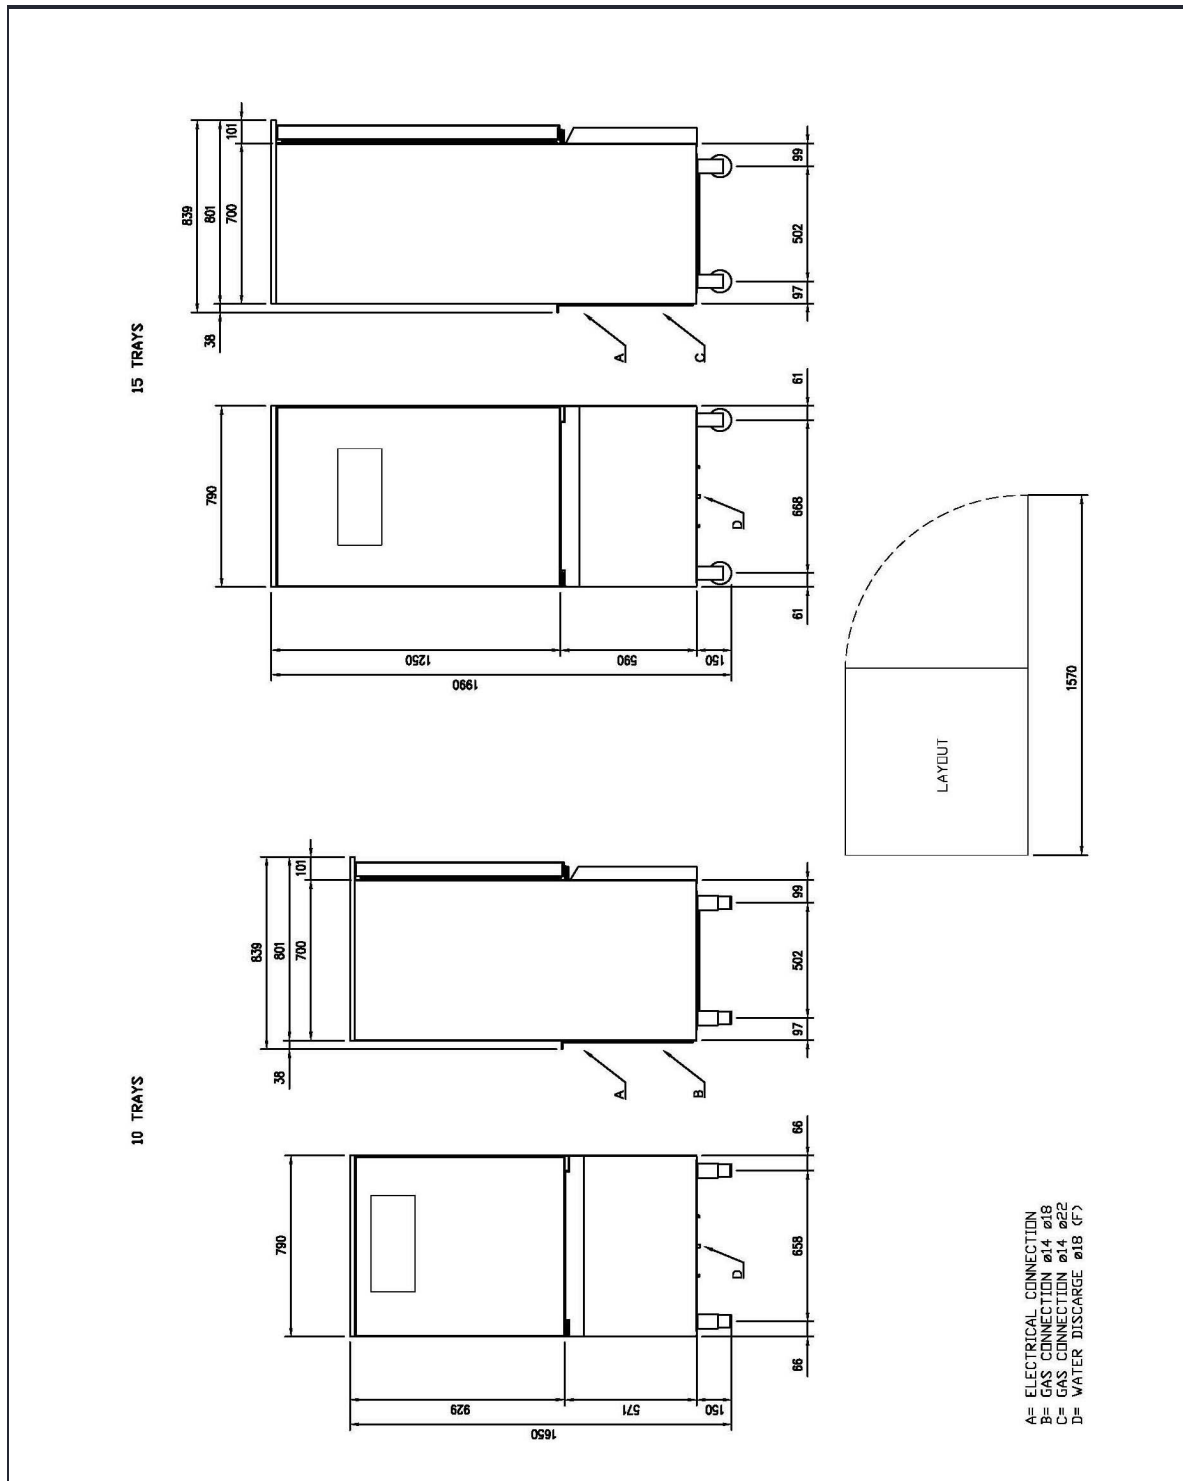

## Multifunctional kitchen appliance INFINITY 15x GN 1/1, wheels, right door

<b>Model</b>	<b>SAP Code</b>	00014469
--------------	-----------------	----------

<b>SAP Code</b>	00014469	<b>Net Height [mm]</b>	1990
<b>Net Width [mm]</b>	790	<b>Net Weight [kg]</b>	225.00
<b>Net Depth [mm]</b>	839	<b>Loading</b>	400 V / 3N - 50 Hz

# Technical data sheet

Technical drawing

Multifunctional kitchen appliance INFINITY 15x GN 1/1, wheels, right door

Model

SAP Code

00014469

## Multifunctional kitchen appliance INFINITY 15x GN 1/1, wheels, right door

**Model**

**SAP Code**

00014469

**1. SAP Code:**

00014469

**7. Gross depth [mm]:**

860

**2. Net Width [mm]:**

790

**8. Gross Height [mm]:**

2120

**3. Net Depth [mm]:**

839

**9. Gross Weight [kg]:**

242.30